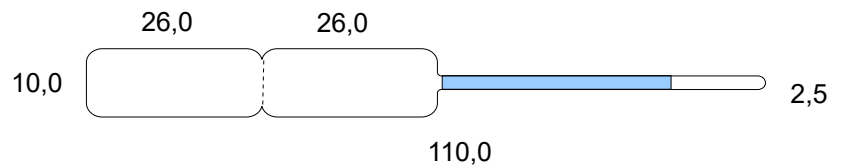

FORMATI DI ETICHETTE PRONTA CONSEGNA

Nota:- Il verso di uscita per tutte le etichette tipo S può essere con etichetta a destra o a sinistra.

- Margini sui lati etichetta di dimensione come richiesto dal programma utilizzato.

- **Spadino trasparente con parte non adesiva.**

Uscita sinistra 

Uscita destra 

S21-508L

S2208L

S2210L

S2610L

S3012L